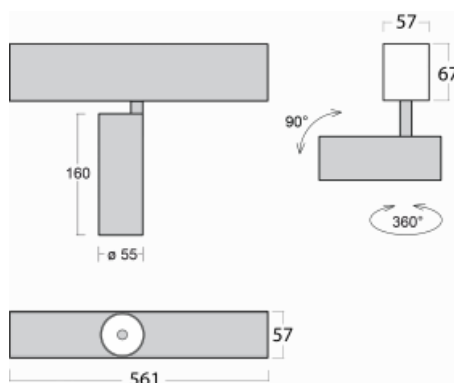

Svítidlo

Lina60-S

04S-200W-10GGD/930, W

EPD®

Na svítidle Lina60-S s přímým typem vyzařování oceníte systém L-Click, který efektivně uspoří čas i finance. Jak? Modul se jednoduše zacvakne do profilu, odpadá tak náročná část práce při montáži. Navíc je zabráněno dotyku LED technologie, čímž se prodlužuje životnost. Osvětlovací systém Lina60-S je možné sestavit do nekonečných linií a rozmanitých tvarů. Kromě výkonu má i skvělou cenu. Využití najde v obchodních, společenských i veřejných prostorech.

Technický výkres

Typ montáže	Vestavné, Přisazené, Nástěnné, Závěsné
Typ vyzařování	Přímé
Tvar svítidla	Lineární
Barva svítidla	Bílá
Materiál	Hliník
Životnost	L80/B20 50 000 hodin
Záruka	5 let
Popis svítidla	Svítidlo vestavné/přisazené/nástěnné/závěsné

Rozměry	561 mm × 57 mm × 67 mm
Světelný zdroj	LED MODUL

Druh optiky	Reflektor
Světelný tok*	1650 lm
Teplota chromatičnosti	3000 K teplá bílá
Měrný výkon	83 lm/W
MacAdam zdroje	3
Index podání barev	90
Vyzařovací úhel	68°
UGR max. X=4H Y=8H, ρ=70,50,20	24.3