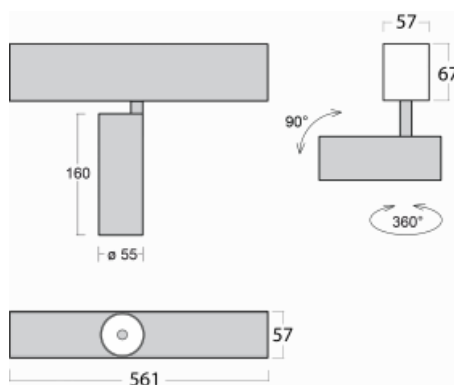

Technický výkres

Typ montáže	Vestavné, Přisazené, Nástěnné, Závěsné
Typ vyzařování	Přímé
Tvar svítidla	Lineární
Barva svítidla	Bílá
Materiál	Hliník
Životnost	L80/B20 50 000 hodin
Záruka	60 měsíců
Popis svítidla	Svítidlo vestavné/přisazené/nástěnné/závěsné

Rozměry	561 mm × 57 mm × 67 mm
Světelný zdroj	LED MODUL

Druh optiky	Reflektor

Světelný tok*	1650 lm ± 10 %

Teplota chromatičnosti	3000 K teplá bílá

Měrný výkon	83 lm/W

MacAdam zdroje	3

Index podání barev	90

Vyzařovací úhel	68°

UGR max. X=4H Y=8H, ρ=70,50,20	24.3

Příkon svítidla	20 W ± 10 %

Zapojení svítidla	Stmívatelné DALI

Elektrické napětí	220-240V

Frekvence	50/60Hz

IP 20