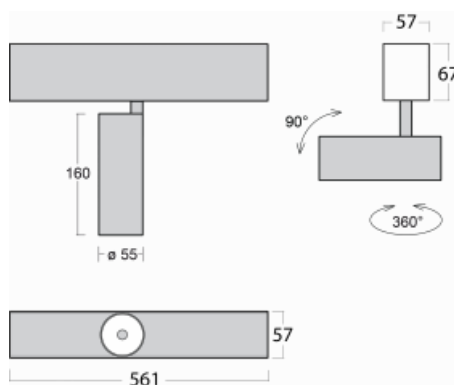

Technický výkres

Typ montáže	Vestavné, Přisazené, Nástěnné, Závěsné
Typ vyzařování	Přímé
Tvar svítidla	Lineární
Barva svítidla	Bílá
Materiál	Hliník
Životnost	L80/B20 50 000 hodin
Záruka	60 měsíců
Popis svítidla	Svítidlo vestavné/přisazené/nástěnné/závěsné

Rozměry 561 mm × 57 mm × 67 mm

Světelný zdroj LED MODUL

Druh optiky Reflektor

Světelný tok* 1250 lm ± 10 %

Teplota chromatičnosti 4000 K studená bílá

Měrný výkon 92 lm/W

MacAdam zdroje 3

Index podání barev 90

Vyzařovací úhel 68°

UGR max. X=4H 23.3
Y=8H, ρ=70,50,20

Příkon svítidla 13.6 W ± 10 %

Zapojení svítidla Předradník nestmívatelný

Elektrické napětí 220-240V

Frekvence 50/60Hz

CE IP 20