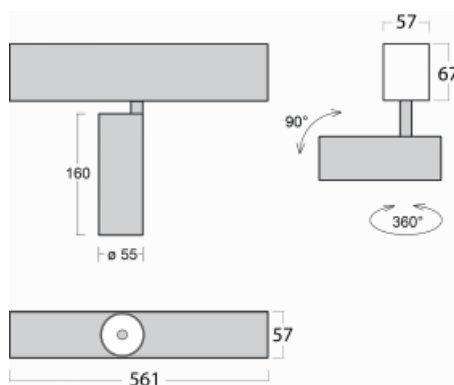

Technický výkres

Typ montáže	Vestavné, Přisazené, Nástěnné, Závěsné
Typ vyzařování	Přímé
Tvar svítidla	Lineární
Barva svítidla	Černá
Materiál	Hliník
Životnost	L80/B20 50 000 hodin
Záruka	60 měsíců
Popis svítidla	Svítidlo vestavné/přisazené/nástěnné/závěsné

Rozměry 561 mm × 57 mm × 67 mm

Světelný zdroj LED MODUL

Druh optiky Reflektor

Světelný tok* 1250 lm ± 10 %

Teplota chromatičnosti 4000 K studená bílá

Měrný výkon 92 lm/W

MacAdam zdroje 3

Index podání barev 90

Vyzařovací úhel 68°

UGR max. X=4H 23.3
Y=8H, ρ=70,50,20

Příkon svítidla 13.6 W ± 10 %

Zapojení svítidla Předradník nestmívatelný

Elektrické napětí 220-240V

Frekvence 50/60Hz

CE IP 20