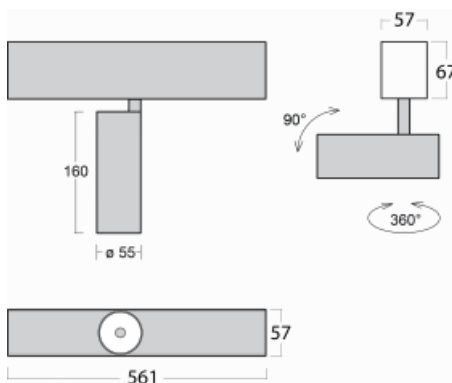

Technický výkres

Typ montáže	Vestavné, Přisazené, Nástěnné, Závěsné
Typ vyzařování	Přímé
Tvar svítidla	Lineární
Barva svítidla	Stříbrná
Materiál	Hliník
Životnost	L80/B20 50 000 hodin
Záruka	60 měsíců
Popis svítidla	Svítidlo vestavné/přisazené/nástěnné/závěsné

Rozměry 561 mm × 57 mm × 67 mm

Světelný zdroj LED MODUL

Druh optiky Reflektor

Světelný tok* 1200 lm ± 10 %

Teplota chromatičnosti 3000 K teplá bílá

Měrný výkon 88 lm/W

MacAdam zdroje 3

Index podání barev 90

Vyzařovací úhel 68°

UGR max. X=4H 23.2
Y=8H, ρ=70,50,20

Příkon svítidla 13.6 W ± 10 %

Zapojení svítidla Předradník nestmívatelný

Elektrické napětí 220-240V

Frekvence 50/60Hz

IP 20