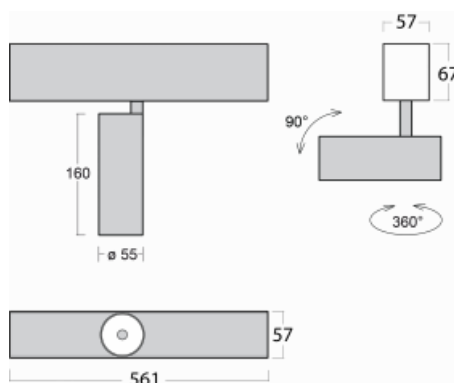

Svítidlo

Lina60-S

04S-200W-10GDD/940, W

EPD®

Na svítidle Lina60-S s přímým typem vyzařování oceníte systém L-Click, který efektivně uspoří čas i finance. Jak? Modul se jednoduše zacvakne do profilu, odpadá tak náročná část práce při montáži. Navíc je zabráněno dotyku LED technologie, čímž se prodlužuje životnost. Osvětlovací systém Lina60-S je možné sestavit do nekonečných linií a rozmanitých tvarů. Kromě výkonu má i skvělou cenu. Využití najde v obchodních, společenských i veřejných prostorech.

Technický výkres

Typ montáže	Vestavné, Přisazené, Nástěnné, Závěsné
Typ vyzařování	Přímé
Tvar svítidla	Lineární
Barva svítidla	Bílá
Materiál	Hliník
Životnost	L80/B20 50 000 hodin
Záruka	5 let
Popis svítidla	Svítidlo vestavné/přisazené/nástěnné/závěsné

Rozměry	561 mm × 57 mm × 67 mm
Světelný zdroj	LED MODUL

Druh optiky	Reflektor
Světelný tok*	1250 lm
Teplota chromatičnosti	4000 K studená bílá
Měrný výkon	92 lm/W
MacAdam zdroje	3
Index podání barev	90
Vyzařovací úhel	68°
UGR max. X=4H Y=8H, ρ=70,50,20	23.3

00-00363, K
kabel 5x1,5 2000mm

00-00364, K
kabel 5x1,5 4000mm

00-00365, K
kabel 5x1,5 6000mm

00-00366, K
kabel 7x0,75 2000mm

00-00367, K
kabel 7x0,75 4000mm

00-00368, K
kabel 7x0,75 6000mm

00-00370, W
kališek stropní
80x80x32mm