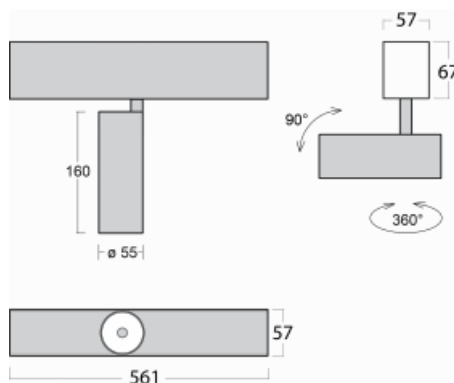

Svítidlo

Lina60-S

04S-200W-10GDD/940, W

EPD®

Na svítidle Lina60-S s přímým typem vyzařování oceníte systém L-Click, který efektivně uspoří čas i finance. Jak? Modul se jednoduše zacvakne do profilu, odpadá tak náročná část práce při montáži. Navíc je zabráněno dotyku LED technologie, čímž se prodlužuje životnost. Osvětlovací systém Lina60-S je možné sestavit do nekonečných linií a rozmanitých tvarů. Kromě výkonu má i skvělou cenu. Využití najde v obchodních, společenských i veřejných prostorech.

Technický výkres

Typ montáže	Vestavné, Přisazené, Nástěnné, Závěsné
Typ vyzařování	Přímé
Tvar svítidla	Lineární
Barva svítidla	Bílá
Materiál	Hliník
Životnost	L80/B20 50 000 hodin
Záruka	60 měsíců
Popis svítidla	Svítidlo vestavné/přisazené/nástěnné/závěsné

Rozměry	561 mm × 57 mm × 67 mm
Světelný zdroj	LED MODUL

Druh optiky	Reflektor
Světelný tok*	1250 lm ± 10 %
Teplota chromatičnosti	4000 K studená bílá
Měrný výkon	92 lm/W
MacAdam zdroje	3
Index podání barev	90
Vyzařovací úhel	68°
UGR max. X=4H Y=8H, ρ=70,50,20	23.3