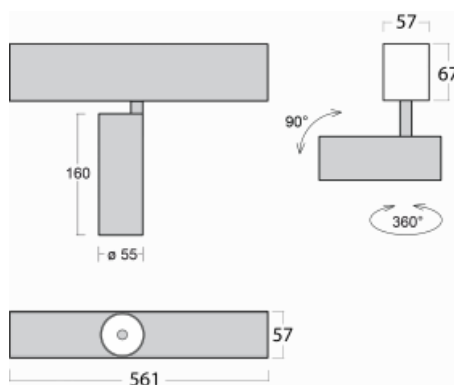

Technický výkres

Typ montáže	Vestavné, Přisazené, Nástěnné, Závěsné
Typ vyzařování	Přímé
Tvar svítidla	Lineární
Barva svítidla	Stříbrná
Materiál	Hliník
Životnost	L80/B20 50 000 hodin
Záruka	60 měsíců
Popis svítidla	Svítidlo vestavné/přisazené/nástěnné/závěsné

Rozměry 561 mm × 57 mm × 67 mm

Světelný zdroj LED MODUL

Druh optiky Reflektor

Světelný tok* 1250 lm ± 10 %

Teplota chromatičnosti 4000 K studená bílá

Měrný výkon 92 lm/W

MacAdam zdroje 3

Index podání barev 90

Vyzařovací úhel 68°

UGR max. X=4H 23.3
Y=8H, ρ=70,50,20

Příkon svítidla 13.6 W ± 10 %

Zapojení svítidla Stmívatelné DALI

Elektrické napětí 220-240V

Frekvence 50/60Hz

IP 20