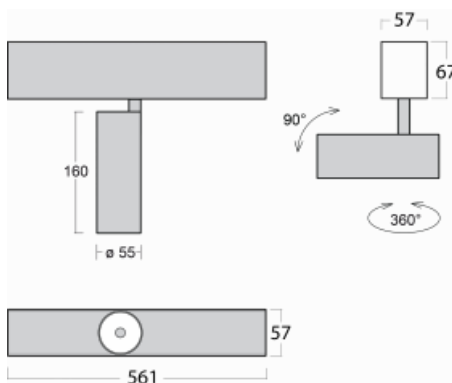

Technický výkres

Typ montáže	Vestavné, Přisazené, Nástěnné, Závěsné
Typ vyzařování	Přímé
Tvar svítidla	Lineární
Barva svítidla	Stříbrná
Materiál	Hliník
Životnost	L80/B20 50 000 hodin
Záruka	5 let
Popis svítidla	Svítidlo vestavné/přisazené/nástěnné/závěsné

Rozměry 561 mm × 57 mm × 67 mm

Světelný zdroj LED MODUL

Druh optiky Reflektor

Světelný tok* 1250 lm

Teplota chromatičnosti 4000 K studená bílá

Měrný výkon 92 lm/W

MacAdam zdroje 3

Index podání barev 90

Vyzařovací úhel 68°

UGR max. X=4H 23.3
Y=8H, ρ=70,50,20

Příkon svítidla* 13.6 W

Zapojení svítidla DALI

Elektrické napětí 220-240V

Frekvence 50/60Hz

⊕ CE IP 20

*±10 %