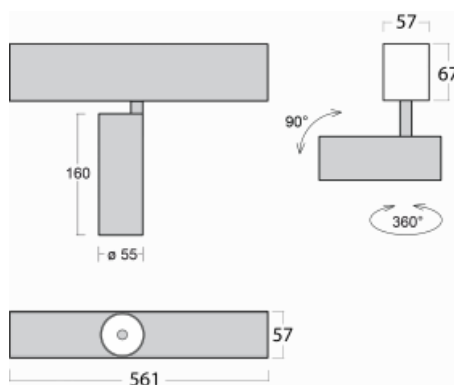

Technický výkres

Typ montáže	Vestavné, Přisazené, Nástěnné, Závěsné
Typ vyzařování	Přímé
Tvar svítidla	Lineární
Barva svítidla	Černá
Materiál	Hliník
Životnost	L80/B20 50 000 hodin
Záruka	60 měsíců
Popis svítidla	Svítidlo vestavné/přisazené/nástěnné/závěsné

Rozměry 561 mm × 57 mm × 67 mm

Světelný zdroj LED MODUL

Druh optiky Reflektor

Světelný tok 1250 lm ± 10 %

Teplota chromatičnosti 4000 K studená bílá

Měrný výkon 92 lm/W

MacAdam zdroje 3

Index podání barev 90

Vyzařovací úhel 68°

UGR max. X=4H 23.3
Y=8H, ρ=70,50,20

Příkon svítidla 13.6 W ± 10 %

Zapojení svítidla Stmívatelné DALI

Elektrické napětí 220-240V

Frekvence 50/60Hz

Ⓢ CE IP 20