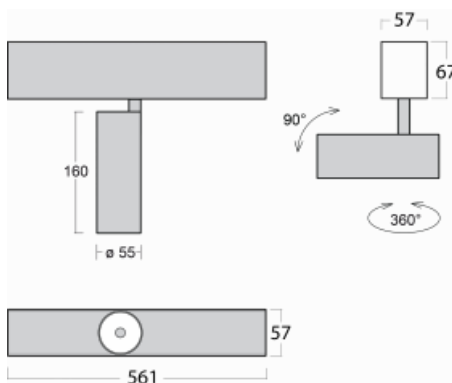

Technický výkres

Typ montáže	Vestavné, Přisazené, Nástěnné, Závěsné
Typ vyzařování	Přímé
Tvar svítidla	Lineární
Barva svítidla	Bílá
Materiál	Hliník
Životnost	L80/B20 50 000 hodin
Záruka	60 měsíců
Popis svítidla	Svítidlo vestavné/přisazené/nástěnné/závěsné

Rozměry 561 mm × 57 mm × 67 mm

Světelný zdroj LED MODUL

Druh optiky Reflektor

Světelný tok* 1200 lm ± 10 %

Teplota chromatičnosti 3000 K teplá bílá

Měrný výkon 88 lm/W

MacAdam zdroje 3

Index podání barev 90

Vyzařovací úhel 68°

UGR max. X=4H 23.2
Y=8H, ρ=70,50,20

Příkon svítidla 13.6 W ± 10 %

Zapojení svítidla Stmívatelné DALI

Elektrické napětí 220-240V

Frekvence 50/60Hz

IP 20