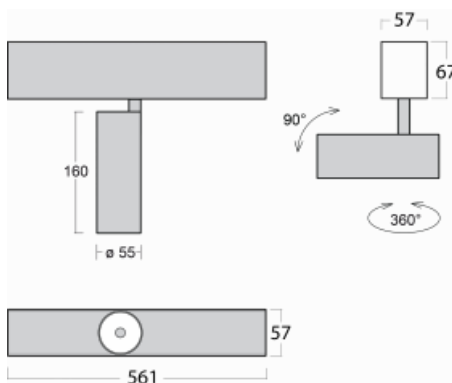

Technický výkres

Typ montáže	Vestavné, Přisazené, Nástěnné, Závěsné
Typ vyzařování	Přímé
Tvar svítidla	Lineární
Barva svítidla	Černá
Materiál	Hliník
Životnost	L80/B20 50 000 hodin
Záruka	5 let
Popis svítidla	Svítidlo vestavné/přisazené/nástěnné/závěsné

Rozměry 561 mm × 57 mm × 67 mm

Světelný zdroj LED MODUL

Druh optiky Reflektor

Světelný tok* 1200 lm

Teplota chromatičnosti 3000 K teplá bílá

Měrný výkon 88 lm/W

MacAdam zdroje 3

Index podání barev 90

Vyzařovací úhel 68°

UGR max. X=4H 23.2
Y=8H, ρ=70,50,20

Příkon svítidla* 13.6 W

Zapojení svítidla DALI

Elektrické napětí 220-240V

Frekvence 50/60Hz

Ⓢ CE IP 20

*±10 %