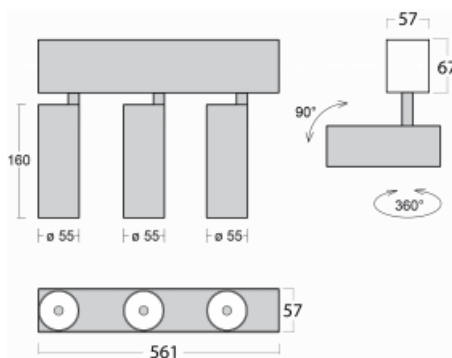

Technický výkres

Typ montáže	Vestavné, Přisazené, Nástěnné, Závěsné
Typ vyzařování	Přímé
Tvar svítidla	Lineární
Barva svítidla	Černá
Materiál	Hliník
Životnost	L80/B20 50 000 hodin
Záruka	5 let
Popis svítidla	Svítidlo vestavné/přisazené/nástěnné/závěsné

Rozměry 561 mm × 57 mm × 67 mm

Světelný zdroj LED MODUL

Druh optiky Reflektor

Světelný tok* 1750 lm

Teplota chromatičnosti 4000 K studená bílá

Měrný výkon 88 lm/W

MacAdam zdroje 3

Index podání barev 90

Vyzařovací úhel 27°

UGR max. X=4H 22
Y=8H, ρ=70,50,20

Příkon svítidla* 60 W

Zapojení svítidla DALI

Elektrické napětí 220-240V

Frekvence 50/60Hz

IP 20

*±10 %