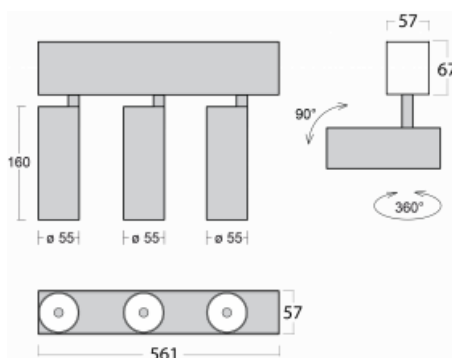

Technický výkres

Typ montáže	Vestavné, Přisazené, Nástěnné, Závěsné
Typ vyzařování	Přímé
Tvar svítidla	Lineární
Barva svítidla	Bílá
Materiál	Hliník
Životnost	L80/B20 50 000 hodin
Záruka	5 let
Popis svítidla	Svítidlo vestavné/přisazené/nástěnné/závěsné

Rozměry 561 mm × 57 mm × 67 mm

Světelný zdroj LED MODUL

Druh optiky Reflektor

Světelný tok* 1650 lm

Teplota chromatičnosti 3000 K teplá bílá

Měrný výkon 83 lm/W

MacAdam zdroje 3

Index podání barev 90

Vyzařovací úhel 27°

UGR max. X=4H 21.8
Y=8H, ρ=70,50,20

Příkon svítidla* 60 W

Zapojení svítidla DALI

Elektrické napětí 220-240V

Frekvence 50/60Hz

Ⓢ CE IP 20

*±10 %