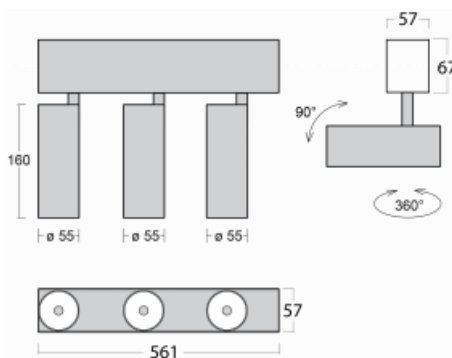

Technický výkres

Typ montáže	Vestavné, Přisazené, Nástěnné, Závěsné
Typ vyzařování	Přímé
Tvar svítidla	Lineární
Barva svítidla	Stříbrná
Materiál	Hliník
Životnost	L80/B20 50 000 hodin
Záruka	5 let
Popis svítidla	Svítidlo vestavné/přisazené/nástěnné/závěsné

Rozměry	561 mm × 57 mm × 67 mm
Světelný zdroj	LED MODUL

Druh optiky	Reflektor
Světelný tok*	1650 lm
Teplota chromatičnosti	3000 K teplá bílá
Měrný výkon	83 lm/W
MacAdam zdroje	3
Index podání barev	90
Vyzařovací úhel	27°
UGR max. X=4H Y=8H, ρ=70,50,20	21.8

Příkon svítidla*	60 W
Zapojení svítidla	DALI
Elektrické napětí	220-240V
Frekvence	50/60Hz

IP 20

*±10 %