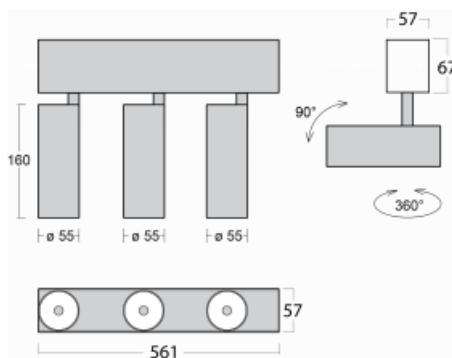

Technický výkres

Typ montáže	Vestavné, Přisazené, Nástěnné, Závěsné
Typ vyzařování	Přímé
Tvar svítidla	Lineární
Barva svítidla	Bílá
Materiál	Hliník
Životnost	L80/B20 50 000 hodin
Záruka	60 měsíců
Popis svítidla	Svítidlo vestavné/přisazené/nástěnné/závěsné

Rozměry	561 mm × 57 mm × 67 mm
Světelný zdroj	LED MODUL

Druh optiky	Reflektor

Světelný tok*	1250 lm ± 10 %

Teplota chromatičnosti	4000 K studená bílá

Měrný výkon	92 lm/W

MacAdam zdroje	3

Index podání barev	90

Vyzařovací úhel	27°

UGR max. X=4H Y=8H, ρ=70,50,20	20.8

Příkon svítidla	40.8 W ± 10 %

Zapojení svítidla	Stmívatelné DALI

Elektrické napětí	220-240V

Frekvence	50/60Hz

IP 20