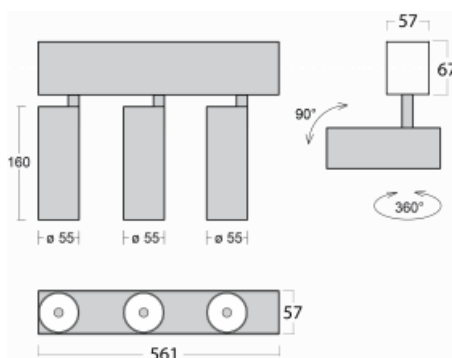

Technický výkres

Typ montáže	Vestavné, Přisazené, Nástěnné, Závěsné
Typ vyzařování	Přímé
Tvar svítidla	Lineární
Barva svítidla	Bílá
Materiál	Hliník
Životnost	L80/B20 50 000 hodin
Záruka	5 let
Popis svítidla	Svítidlo vestavné/přisazené/nástěnné/závěsné

Rozměry	561 mm × 57 mm × 67 mm
Světelný zdroj	LED MODUL

Druh optiky	Reflektor
Světelný tok*	1250 lm
Teplota chromatičnosti	4000 K studená bílá

Měrný výkon	92 lm/W

MacAdam zdroje	3

Index podání barev	90

Vyzařovací úhel	27°

UGR max. X=4H Y=8H, ρ=70,50,20	20.8

Příkon svítidla*	40.8 W

Zapojení svítidla	DALI

Elektrické napětí	220-240V

Frekvence	50/60Hz

IP 20

*±10 %