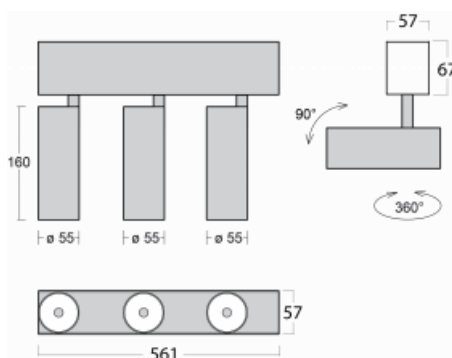

Technický výkres

Typ montáže	Vestavné, Přisazené, Nástěnné, Závěsné
Typ vyzařování	Přímé
Tvar svítidla	Lineární
Barva svítidla	Bílá
Materiál	Hliník
Životnost	L80/B20 50 000 hodin
Záruka	60 měsíců
Popis svítidla	Svítidlo vestavné/přisazené/nástěnné/závěsné

Rozměry 561 mm × 57 mm × 67 mm

Světelný zdroj LED MODUL

Druh optiky Reflektor

Světelný tok* 1200 lm ± 10 %

Teplota chromatičnosti 3000 K teplá bílá

Měrný výkon 88 lm/W

MacAdam zdroje 3

Index podání barev 90

Vyzařovací úhel 27°

UGR max. X=4H 20.7
Y=8H, ρ=70,50,20

Příkon svítidla 40.8 W ± 10 %

Zapojení svítidla Stmívatelné DALI

Elektrické napětí 220-240V

Frekvence 50/60Hz

IP 20