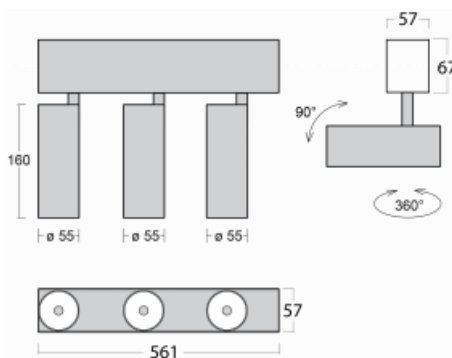

Technický výkres

Typ montáže	Vestavné, Přisazené, Nástěnné, Závěsné
Typ vyzařování	Přímé
Tvar svítidla	Lineární
Barva svítidla	Černá
Materiál	Hliník
Životnost	L80/B20 50 000 hodin
Záruka	5 let
Popis svítidla	Svítidlo vestavné/přisazené/nástěnné/závěsné

Rozměry	561 mm × 57 mm × 67 mm
Světelný zdroj	LED MODUL

Druh optiky	Reflektor
Světelný tok*	1200 lm
Teplota chromatičnosti	3000 K teplá bílá
Měrný výkon	88 lm/W
MacAdam zdroje	3
Index podání barev	90
Vyzařovací úhel	27°
UGR max. X=4H Y=8H, ρ=70,50,20	20.7

Příkon svítidla*	40.8 W
Zapojení svítidla	DALI
Elektrické napětí	220-240V
Frekvence	50/60Hz

IP 20

*±10 %