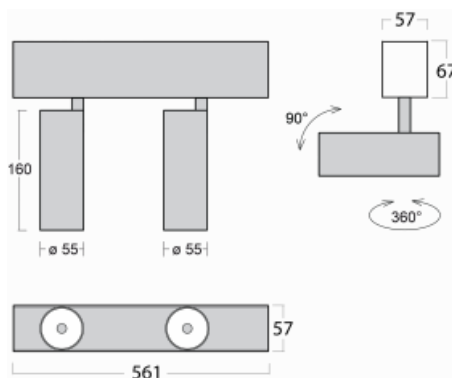

Technický výkres

Typ montáže	Vestavné, Přisazené, Nástěnné, Závěsné
Typ vyzařování	Přímé
Tvar svítidla	Lineární
Barva svítidla	Stříbrná
Materiál	Hliník
Životnost	L80/B20 50 000 hodin
Záruka	5 let
Popis svítidla	Svítidlo vestavné/přisazené/nástěnné/závěsné

Rozměry	561 mm × 57 mm × 67 mm

Světelný zdroj	LED MODUL

Druh optiky	Reflektor

Světelný tok*	1250 lm

Teplota chromatičnosti	4000 K studená bílá

Měrný výkon	92 lm/W

MacAdam zdroje	3

Index podání barev	90

Vyzařovací úhel	27°

UGR max. X=4H Y=8H, ρ=70,50,20	20.8

Příkon svítidla*	27.2 W

Zapojení svítidla	ON/OFF

Elektrické napětí	220-240V

Frekvence	50/60Hz

*±10 %