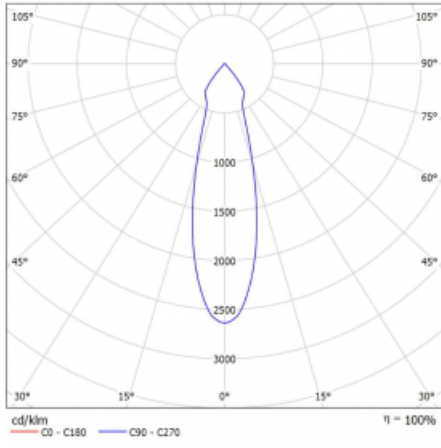

Rozměry 561 mm × 57 mm × 67 mm

Světelný zdroj LED MODUL

Druh optiky Reflektor

Světelný tok* 1250 lm ± 10 %

Teplota chromatičnosti 4000 K studená bílá

Měrný výkon 92 lm/W

MacAdam zdroje 3

Index podání barev 90

Vyzařovací úhel 27°

UGR max. X=4H 20.8
Y=8H, ρ=70,50,20

Příkon svítidla 27.2 W ± 10 %

Zapojení svítidla Stmívatelné DALI

Elektrické napětí 220-240V

Frekvence 50/60Hz

  IP 20

Křivka