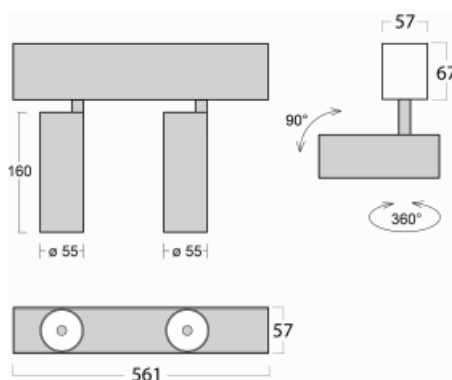

Technický výkres

Typ montáže	Vestavné, Přisazené, Nástěnné, Závěsné
Typ vyzařování	Přímé
Tvar svítidla	Lineární
Barva svítidla	Bílá
Materiál	Hliník
Životnost	L80/B20 50 000 hodin
Záruka	5 let
Popis svítidla	Svítidlo vestavné/přisazené/nástěnné/závěsné

Rozměry 561 mm × 57 mm × 67 mm

Světelný zdroj LED MODUL

Druh optiky Reflektor

Světelný tok 1200 lm ± 10 %

Teplota chromatičnosti 3000 K teplá bílá

Měrný výkon 88 lm/W

MacAdam zdroje 3

Index podání barev 90

Vyzařovací úhel 27°

UGR max. X=4H 20.7
Y=8H, ρ=70,50,20

Příkon svítidla 27.2 W ± 10 %

Zapojení svítidla Stmívatelné DALI

Elektrické napětí 220-240V

Frekvence 50/60Hz

CE IP 20