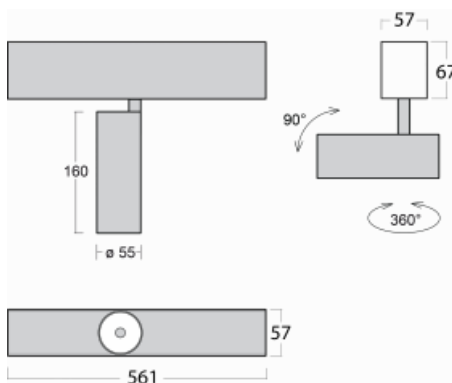

Technický výkres

Typ montáže	Vestavné, Přisazené, Nástěnné, Závěsné
Typ vyzařování	Přímé
Tvar svítidla	Lineární
Barva svítidla	Stříbrná
Materiál	Hliník
Životnost	L80/B20 50 000 hodin
Záruka	60 měsíců
Popis svítidla	Svítidlo vestavné/přisazené/nástěnné/závěsné

Rozměry 561 mm × 57 mm × 67 mm

Světelný zdroj LED MODUL

Druh optiky Reflektor

Světelný tok* 1650 lm ± 10 %

Teplota chromatičnosti 3000 K teplá bílá

Měrný výkon 83 lm/W

MacAdam zdroje 3

Index podání barev 90

Vyzařovací úhel 27°

UGR max. X=4H 21.8
Y=8H, ρ=70,50,20

Příkon svítidla 20 W ± 10 %

Zapojení svítidla Předradník nestmívatelný

Elektrické napětí 220-240V

Frekvence 50/60Hz

IP 20