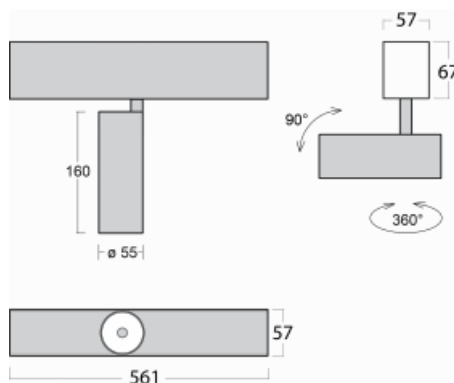

Technický výkres

Typ montáže	Vestavné, Přisazené, Nástěnné, Závěsné
Typ vyzařování	Přímé
Tvar svítidla	Lineární
Barva svítidla	Bílá
Materiál	Hliník
Životnost	L80/B20 50 000 hodin
Záruka	5 let
Popis svítidla	Svítidlo vestavné/přisazené/nástěnné/závěsné

Rozměry	561 mm × 57 mm × 67 mm
Světelný zdroj	LED MODUL

Druh optiky	Reflektor
Světelný tok*	1650 lm
Teplota chromatičnosti	3000 K teplá bílá

Měrný výkon	83 lm/W

MacAdam zdroje	3

Index podání barev	90

Vyzařovací úhel	27°

UGR max. X=4H Y=8H, ρ=70,50,20	21.8

Příkon svítidla*	20 W

Zapojení svítidla	DALI

Elektrické napětí	220-240V

Frekvence	50/60Hz

*±10 %