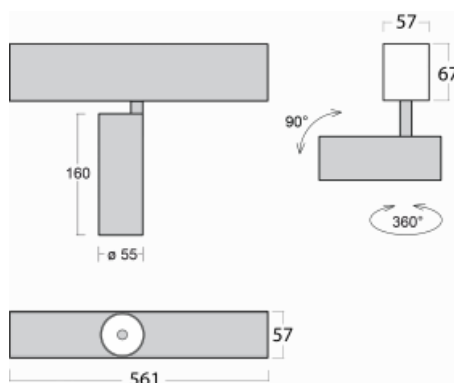

Svítidlo

Lina60-S

04S-200U-10GGD/930, S

EPD®

Na svítidle Lina60-S s přímým typem vyzařování oceníte systém L-Click, který efektivně uspoří čas i finance. Jak? Modul se jednoduše zacvakne do profilu, odpadá tak náročná část práce při montáži. Navíc je zabráněno dotyku LED technologie, čímž se prodlužuje životnost. Osvětlovací systém Lina60-S je možné sestavit do nekonečných linií a rozmanitých tvarů. Kromě výkonu má i skvělou cenu. Využití najde v obchodních, společenských i veřejných prostorech.

Technický výkres

Typ montáže	Vestavné, Přisazené, Nástěnné, Závěsné
Typ vyzařování	Přímé
Tvar svítidla	Lineární
Barva svítidla	Stříbrná
Materiál	Hliník
Životnost	L80/B20 50 000 hodin
Záruka	5 let
Popis svítidla	Svítidlo vestavné/přisazené/nástěnné/závěsné

Rozměry 561 mm × 57 mm × 67 mm

Světelný zdroj LED MODUL

Druh optiky Reflektor

Světelný tok* 1650 lm

Teplota chromatičnosti 3000 K teplá bílá

Měrný výkon 83 lm/W

MacAdam zdroje 3

Index podání barev 90