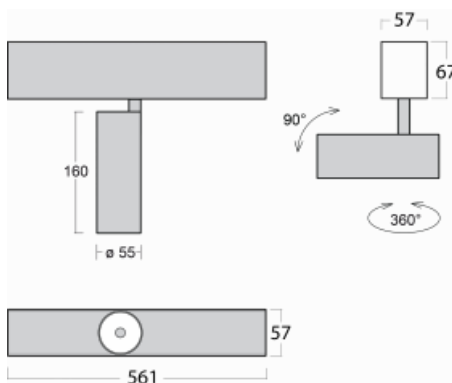

Technický výkres

Typ montáže	Vestavné, Přisazené, Nástěnné, Závěsné
Typ vyzařování	Přímé
Tvar svítidla	Lineární
Barva svítidla	Černá
Materiál	Hliník
Životnost	L80/B20 50 000 hodin
Záruka	60 měsíců
Popis svítidla	Svítidlo vestavné/přisazené/nástěnné/závěsné

Rozměry 561 mm × 57 mm × 67 mm

Světelný zdroj LED MODUL

Druh optiky Reflektor

Světelný tok* 1650 lm ± 10 %

Teplota chromatičnosti 3000 K teplá bílá

Měrný výkon 83 lm/W

MacAdam zdroje 3

Index podání barev 90

Vyzařovací úhel 27°

UGR max. X=4H 21.8
Y=8H, ρ=70,50,20

Příkon svítidla 20 W ± 10 %

Zapojení svítidla Stmívatelné DALI

Elektrické napětí 220-240V

Frekvence 50/60Hz

IP 20