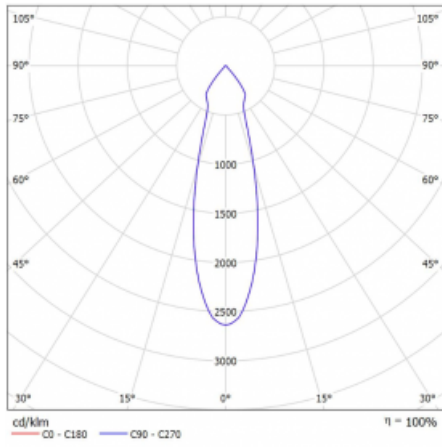

Rozměry 561 mm × 57 mm × 67 mm

Světelný zdroj LED MODUL

Druh optiky Reflektor

Světelný tok* 1250 lm ± 10 %

Teplota chromatičnosti 4000 K studená bílá

Měrný výkon 92 lm/W

MacAdam zdroje 3

Index podání barev 90

Vyzařovací úhel 27°

UGR max. X=4H 20.8
Y=8H, ρ=70,50,20

Příkon svítidla 13.6 W ± 10 %

Zapojení svítidla Předradník nestmívatelný

Elektrické napětí 220-240V

Frekvence 50/60Hz

  IP 20

Křivka