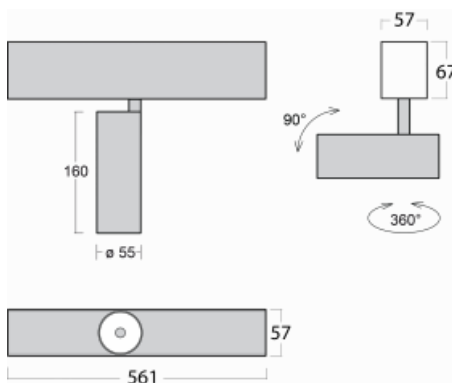

Svítidlo

Lina60-S

04S-200U-10GDE/940, B

EPD®

Na svítidle Lina60-S s přímým typem vyzařování oceníte systém L-Click, který efektivně uspoří čas i finance. Jak? Modul se jednoduše zacvakne do profilu, odpadá tak náročná část práce při montáži. Navíc je zabráněno dotyku LED technologie, čímž se prodlužuje životnost. Osvětlovací systém Lina60-S je možné sestavit do nekonečných linií a rozmanitých tvarů. Kromě výkonu má i skvělou cenu. Využití najde v obchodních, společenských i veřejných prostorech.

Technický výkres

Typ montáže	Vestavné, Přisazené, Nástěnné, Závěsné
Typ vyzařování	Přímé
Tvar svítidla	Lineární
Barva svítidla	Černá
Materiál	Hliník
Životnost	L80/B20 50 000 hodin
Záruka	60 měsíců
Popis svítidla	Svítidlo vestavné/přisazené/nástěnné/závěsné

Rozměry 561 mm × 57 mm × 67 mm

Světelný zdroj LED MODUL

Druh optiky Reflektor

Světelný tok* 1250 lm ± 10 %

Teplota chromatičnosti 4000 K studená bílá

Měrný výkon 92 lm/W

MacAdam zdroje 3

Index podání barev 90

Vyzařovací úhel 27°

UGR max. X=4H 20.8
Y=8H, ρ=70,50,20

Příkon svítidla 13.6 W ± 10 %

Zapojení svítidla Předradník nestmívatelný

Elektrické napětí 220-240V

Frekvence 50/60Hz

  IP 20

Křivka