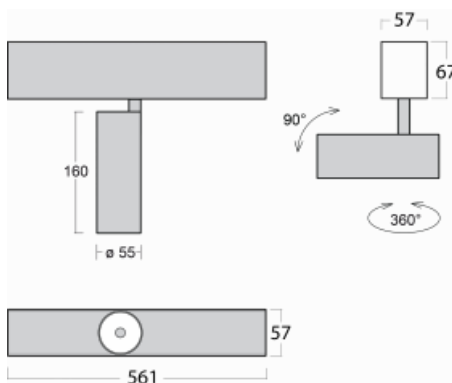

Svítidlo

Lina60-S

04S-200U-10GDE/930, W

EPD®

Na svítidle Lina60-S s přímým typem vyzařování oceníte systém L-Click, který efektivně uspoří čas i finance. Jak? Modul se jednoduše zacvakne do profilu, odpadá tak náročná část práce při montáži. Navíc je zabráněno dotyku LED technologie, čímž se prodlužuje životnost. Osvětlovací systém Lina60-S je možné sestavit do nekonečných linií a rozmanitých tvarů. Kromě výkonu má i skvělou cenu. Využití najde v obchodních, společenských i veřejných prostorech.

Technický výkres

Typ montáže	Vestavné, Přisazené, Nástěnné, Závěsné
Typ vyzařování	Přímé
Tvar svítidla	Lineární
Barva svítidla	Bílá
Materiál	Hliník
Životnost	L80/B20 50 000 hodin
Záruka	5 let
Popis svítidla	Svítidlo vestavné/přisazené/nástěnné/závěsné

Rozměry	561 mm × 57 mm × 67 mm
Světelný zdroj	LED MODUL

Druh optiky	Reflektor
Světelný tok*	1200 lm
Teplota chromatičnosti	3000 K teplá bílá

Měrný výkon	88 lm/W
-------------	---------

MacAdam zdroje	3
----------------	---