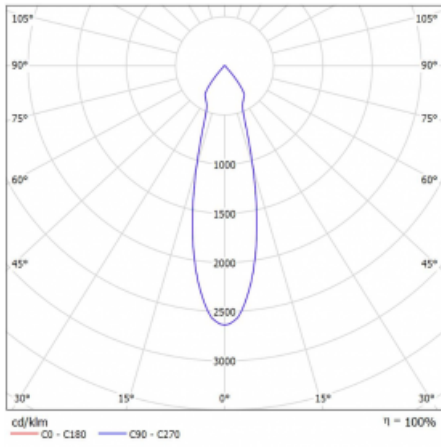

Rozměry 561 mm × 57 mm × 67 mm

Světelný zdroj LED MODUL

Druh optiky Reflektor

Světelný tok 1250 lm ± 10 %

Teplota chromatičnosti 4000 K studená bílá

Měrný výkon 92 lm/W

MacAdam zdroje 3

Index podání barev 90

Vyzařovací úhel 27°

UGR max. X=4H 20.8
Y=8H, ρ=70,50,20

Příkon svítidla 13.6 W ± 10 %

Zapojení svítidla Stmívatelné DALI

Elektrické napětí 220-240V

Frekvence 50/60Hz

  IP 20

Křivka