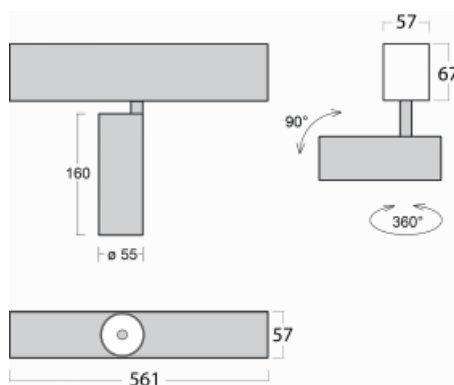

Technický výkres

Typ montáže	Vestavné, Přisazené, Nástěnné, Závěsné
Typ vyzařování	Přímé
Tvar svítidla	Lineární
Barva svítidla	Černá
Materiál	Hliník
Životnost	L80/B20 50 000 hodin
Záruka	5 let
Popis svítidla	Svítidlo vestavné/přisazené/nástěnné/závěsné

Rozměry 561 mm × 57 mm × 67 mm

Světelný zdroj LED MODUL

Druh optiky Reflektor

Světelný tok 1250 lm ± 10 %

Teplota chromatičnosti 4000 K studená bílá

Měrný výkon 92 lm/W

MacAdam zdroje 3

Index podání barev 90

Vyzařovací úhel 27°

UGR max. X=4H 20.8
Y=8H, ρ=70,50,20

Příkon svítidla 13.6 W ± 10 %

Zapojení svítidla Stmívatelné DALI

Elektrické napětí 220-240V

Frekvence 50/60Hz

CE IP 20