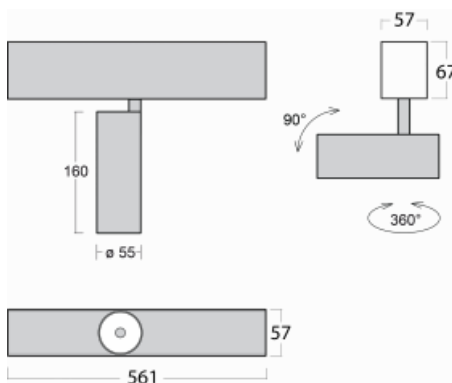

Technický výkres

Typ montáže	Vestavné, Přisazené, Nástěnné, Závěsné
Typ vyzařování	Přímé
Tvar svítidla	Lineární
Barva svítidla	Černá
Materiál	Hliník
Životnost	L80/B20 50 000 hodin
Záruka	5 let
Popis svítidla	Svítidlo vestavné/přisazené/nástěnné/závěsné

Rozměry 561 mm × 57 mm × 67 mm

Světelný zdroj LED MODUL

Druh optiky Reflektor

Světelný tok* 1250 lm

Teplota chromatičnosti 4000 K studená bílá

Měrný výkon 92 lm/W

MacAdam zdroje 3

Index podání barev 90

Vyzařovací úhel 27°

UGR max. X=4H 20.8
Y=8H, ρ=70,50,20

Příkon svítidla* 13.6 W

Zapojení svítidla DALI

Elektrické napětí 220-240V

Frekvence 50/60Hz

Ⓢ CE IP 20

*±10 %