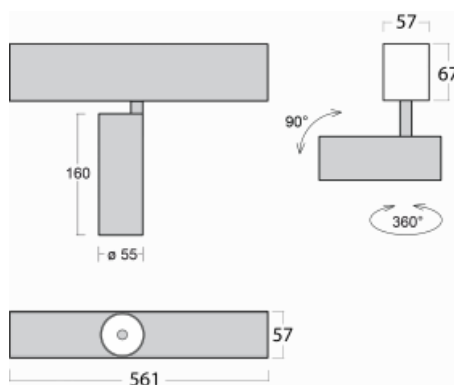

Svítidlo

Lina60-S

04S-200U-10GDD/930, S

EPD®

Na svítidle Lina60-S s přímým typem vyzařování oceníte systém L-Click, který efektivně uspoří čas i finance. Jak? Modul se jednoduše zacvakne do profilu, odpadá tak náročná část práce při montáži. Navíc je zabráněno dotyku LED technologie, čímž se prodlužuje životnost. Osvětlovací systém Lina60-S je možné sestavit do nekonečných linií a rozmanitých tvarů. Kromě výkonu má i skvělou cenu. Využití najde v obchodních, společenských i veřejných prostorech.

Technický výkres

Typ montáže	Vestavné, Přisazené, Nástěnné, Závěsné
Typ vyzařování	Přímé
Tvar svítidla	Lineární
Barva svítidla	Stříbrná
Materiál	Hliník
Životnost	L80/B20 50 000 hodin
Záruka	5 let
Popis svítidla	Svítidlo vestavné/přisazené/nástěnné/závěsné
Rozměry	561 mm × 57 mm × 67 mm
Hmotnost	2.3 kg
Světelný zdroj	LED MODUL
Druh optiky	Reflektor
Světelný tok*	1200 lm
Teplota chromatičnosti	3000 K teplá bílá
Měrný výkon	88 lm/W
MacAdam zdroje	3
Index podání barev	90
Vyzařovací úhel	27°
UGR max. X=4H Y=8H, ρ=70,50,20	20.7
Příkon svítidla*	13.6 W
Zapojení svítidla	DALI
Elektrické napětí	220-240V
Frekvence	50/60Hz