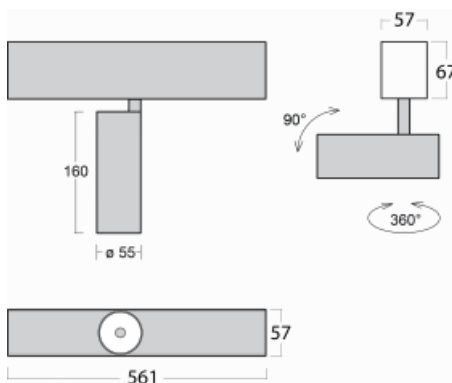

Svítidlo

Lina60-S

04S-200U-10GDD/930, S

EPD®

Na svítidle Lina60-S s přímým typem vyzařování oceníte systém L-Click, který efektivně uspoří čas i finance. Jak? Modul se jednoduše zacvakne do profilu, odpadá tak náročná část práce při montáži. Navíc je zabráněno dotyku LED technologie, čímž se prodlužuje životnost. Osvětlovací systém Lina60-S je možné sestavit do nekonečných linií a rozmanitých tvarů. Kromě výkonu má i skvělou cenu. Využití najde v obchodních, společenských i veřejných prostorech.

Technický výkres

Typ montáže	Vestavné, Přisazené, Nástěnné, Závěsné
Typ vyzařování	Přímé
Tvar svítidla	Lineární
Barva svítidla	Stříbrná
Materiál	Hliník
Životnost	L80/B20 50 000 hodin
Záruka	60 měsíců
Popis svítidla	Svítidlo vestavné/přisazené/nástěnné/závěsné
Rozměry	561 mm × 57 mm × 67 mm
Hmotnost	2.3 kg
Světelný zdroj	LED MODUL
Druh optiky	Reflektor
Světelný tok*	1200 lm ± 10 %
Teplota chromatičnosti	3000 K teplá bílá
Měrný výkon	88 lm/W
MacAdam zdroje	3
Index podání barev	90
Vyzařovací úhel	27°
UGR max. X=4H Y=8H, ρ=70,50,20	20.7
Příkon svítidla	13.6 W ± 10 %
Zapojení svítidla	Stmívatelné DALI
Elektrické napětí	220-240V
Frekvence	50/60Hz

  IP 20

Křivka

Ke stažení[Montážní návod](#)[Fotografie](#)

Příslušenství

00-00300, N
lankový závěs 2000mm
-1 ks

00-00301, N
lankový závěs 4000mm
-1 ks

00-00302, N
lankový závěs 6000mm
-1 ks

00-00354, K
Kabel 5x0,75 1000mm