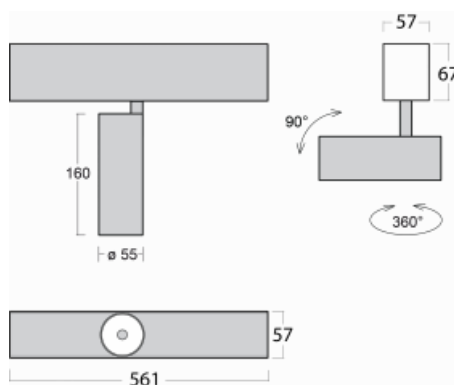

Svítidlo

Lina60-S

04S-200U-10GDD/930, B

EPD®

Na svítidle Lina60-S s přímým typem vyzařování oceníte systém L-Click, který efektivně uspoří čas i finance. Jak? Modul se jednoduše zacvakne do profilu, odpadá tak náročná část práce při montáži. Navíc je zabráněno dotyku LED technologie, čímž se prodlužuje životnost. Osvětlovací systém Lina60-S je možné sestavit do nekonečných linií a rozmanitých tvarů. Kromě výkonu má i skvělou cenu. Využití najde v obchodních, společenských i veřejných prostorech.

Technický výkres

Typ montáže	Vestavné, Přisazené, Nástěnné, Závěsné
Typ vyzařování	Přímé
Tvar svítidla	Lineární
Barva svítidla	Černá
Materiál	Hliník
Životnost	L80/B20 50 000 hodin
Záruka	5 let
Popis svítidla	Svítidlo vestavné/přisazené/nástěnné/závěsné
Rozměry	561 mm × 57 mm × 67 mm
Hmotnost	2.3 kg
Světelný zdroj	LED MODUL
Druh optiky	Reflektor
Světelný tok*	1200 lm
Teplota chromatičnosti	3000 K teplá bílá
Měrný výkon	88 lm/W
MacAdam zdroje	3
Index podání barev	90
Vyzařovací úhel	27°
UGR max. X=4H Y=8H, ρ=70,50,20	20.7
Příkon svítidla*	13.6 W
Zapojení svítidla	DALI
Elektrické napětí	220-240V
Frekvence	50/60Hz

 **CE** IP 20

*±10 %

Křivka

Ke stažení

Montážní návod

Fotografie

Příslušenství

00-00300, N
lankový závěs 2000mm
-1 ks

00-00363, K
kabel 5x1,5 2000mm

00-00364, K
kabel 5x1,5 4000mm

00-00365, K
kabel 5x1,5 6000mm

00-00366, K
kabel 7x0,75 2000mm

00-00367, K
kabel 7x0,75 4000mm

00-00368, K
kabel 7x0,75 6000mm

00-00370, B
kališek stropní
80x80x32mm