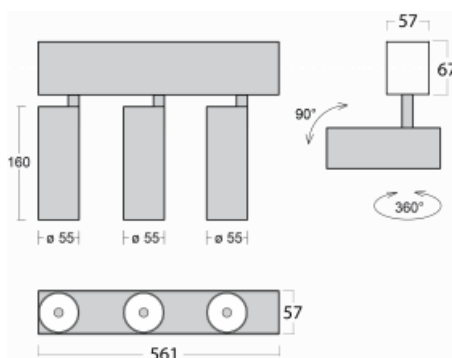

Technický výkres

Typ montáže	Vestavné, Přisazené, Nástěnné, Závěsné
Typ vyzařování	Přímé
Tvar svítidla	Lineární
Barva svítidla	Stříbrná
Materiál	Hliník
Životnost	L80/B20 50 000 hodin
Záruka	5 let
Popis svítidla	Svítidlo vestavné/přisazené/nástěnné/závěsné

Rozměry 561 mm × 57 mm × 67 mm

Světelný zdroj LED MODUL

Druh optiky Reflektor

Světelný tok* 1750 lm

Teplota chromatičnosti 4000 K studená bílá

Měrný výkon 88 lm/W

MacAdam zdroje 3

Index podání barev 90

Vyzařovací úhel 17°

UGR max. X=4H 22.1
Y=8H, ρ=70,50,20

Příkon svítidla* 60 W

Zapojení svítidla ON/OFF

Elektrické napětí 220-240V

Frekvence 50/60Hz

IP 20

*±10 %