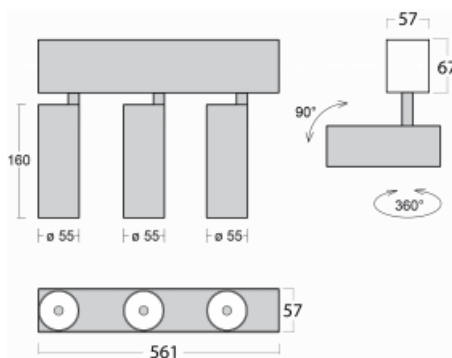

Technický výkres

Typ montáže	Vestavné, Přisazené, Nástěnné, Závěsné
Typ vyzařování	Přímé
Tvar svítidla	Lineární
Barva svítidla	Stříbrná
Materiál	Hliník
Životnost	L80/B20 50 000 hodin
Záruka	60 měsíců
Popis svítidla	Svítidlo vestavné/přisazené/nástěnné/závěsné

Rozměry	561 mm × 57 mm × 67 mm
Světelný zdroj	LED MODUL

Druh optiky	Reflektor
Světelný tok*	1650 lm ± 10 %
Teplota chromatičnosti	3000 K teplá bílá

Měrný výkon	83 lm/W

MacAdam zdroje	3

Index podání barev	90

Vyzařovací úhel	17°

UGR max. X=4H Y=8H, ρ=70,50,20	21.9

Příkon svítidla	60 W ± 10 %

Zapojení svítidla	Předradník nestmívatelný

Elektrické napětí	220-240V

Frekvence	50/60Hz

IP 20