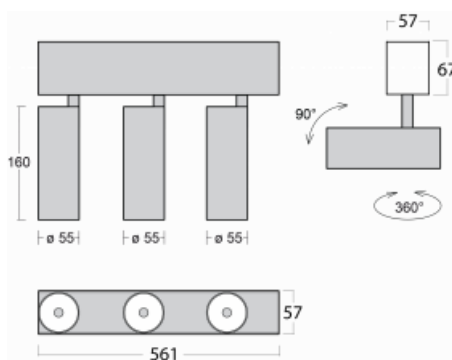

Technický výkres

Typ montáže	Vestavné, Přisazené, Nástěnné, Závěsné
Typ vyzařování	Přímé
Tvar svítidla	Lineární
Barva svítidla	Bílá
Materiál	Hliník
Životnost	L80/B20 50 000 hodin
Záruka	5 let
Popis svítidla	Svítidlo vestavné/přisazené/nástěnné/závěsné

Rozměry 561 mm × 57 mm × 67 mm

Světelný zdroj LED MODUL

Druh optiky Reflektor

Světelný tok 1750 lm ± 10 %

Teplota chromatičnosti 4000 K studená bílá

Měrný výkon 88 lm/W

MacAdam zdroje 3

Index podání barev 90

Vyzařovací úhel 17°

UGR max. X=4H 22.1
Y=8H, ρ=70,50,20

Příkon svítidla 60 W ± 10 %

Zapojení svítidla Stmívatelné DALI

Elektrické napětí 220-240V

Frekvence 50/60Hz

IP 20