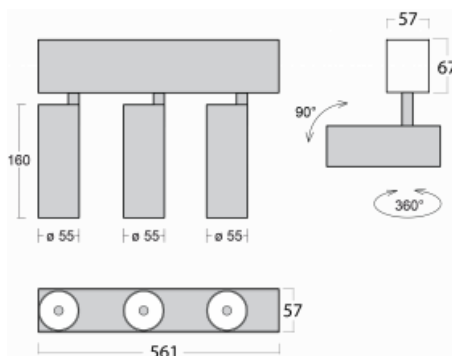

Technický výkres

Typ montáže	Vestavné, Přisazené, Nástěnné, Závěsné
Typ vyzařování	Přímé
Tvar svítidla	Lineární
Barva svítidla	Stříbrná
Materiál	Hliník
Životnost	L80/B20 50 000 hodin
Záruka	5 let
Popis svítidla	Svítidlo vestavné/přisazené/nástěnné/závěsné

Rozměry 561 mm × 57 mm × 67 mm

Světelný zdroj LED MODUL

Druh optiky Reflektor

Světelný tok* 1750 lm

Teplota chromatičnosti 4000 K studená bílá

Měrný výkon 88 lm/W

MacAdam zdroje 3

Index podání barev 90

Vyzařovací úhel 17°

UGR max. X=4H 22.1
Y=8H, ρ=70,50,20

Příkon svítidla* 60 W

Zapojení svítidla DALI

Elektrické napětí 220-240V

Frekvence 50/60Hz

⊕ CE IP 20

*±10 %