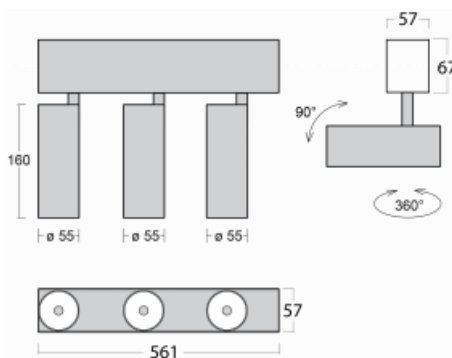

Technický výkres

Typ montáže	Vestavné, Přisazené, Nástěnné, Závěsné
Typ vyzařování	Přímé
Tvar svítidla	Lineární
Barva svítidla	Bílá
Materiál	Hliník
Životnost	L80/B20 50 000 hodin
Záruka	60 měsíců
Popis svítidla	Svítidlo vestavné/přisazené/nástěnné/závěsné

Rozměry 561 mm × 57 mm × 67 mm

Světelný zdroj LED MODUL

Druh optiky Reflektor

Světelný tok* 1650 lm ± 10 %

Teplota chromatičnosti 3000 K teplá bílá

Měrný výkon 83 lm/W

MacAdam zdroje 3

Index podání barev 90

Vyzařovací úhel 17°

UGR max. X=4H 21.9
Y=8H, ρ=70,50,20

Příkon svítidla 60 W ± 10 %

Zapojení svítidla Stmívatelné DALI

Elektrické napětí 220-240V

Frekvence 50/60Hz

IP 20