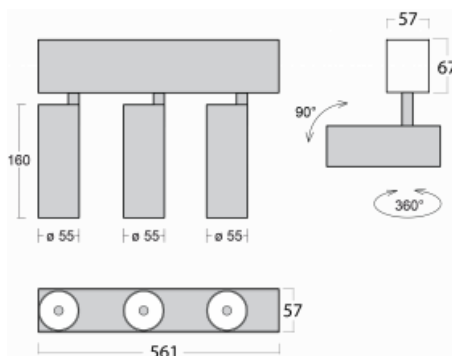

Technický výkres

Typ montáže	Vestavné, Přisazené, Nástěnné, Závěsné
Typ vyzařování	Přímé
Tvar svítidla	Lineární
Barva svítidla	Bílá
Materiál	Hliník
Životnost	L80/B20 50 000 hodin
Záruka	5 let
Popis svítidla	Svítidlo vestavné/přisazené/nástěnné/závěsné

Rozměry 561 mm × 57 mm × 67 mm

Světelný zdroj LED MODUL

Druh optiky Reflektor

Světelný tok* 1250 lm

Teplota chromatičnosti 4000 K studená bílá

Měrný výkon 92 lm/W

MacAdam zdroje 3

Index podání barev 90

Vyzařovací úhel 17°

UGR max. X=4H 21
Y=8H, ρ=70,50,20

Příkon svítidla* 40.8 W

Zapojení svítidla DALI

Elektrické napětí 220-240V

Frekvence 50/60Hz

⊕ CE IP 20

*±10 %