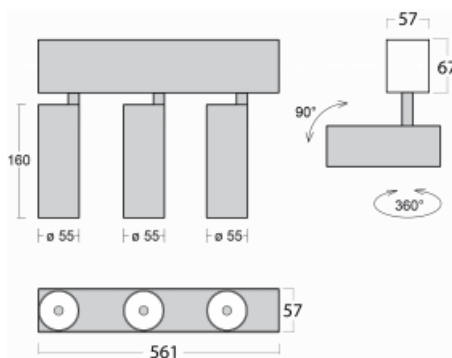

Technický výkres

Typ montáže	Vestavné, Přisazené, Nástěnné, Závěsné
Typ vyzařování	Přímé
Tvar svítidla	Lineární
Barva svítidla	Stříbrná
Materiál	Hliník
Životnost	L80/B20 50 000 hodin
Záruka	5 let
Popis svítidla	Svítidlo vestavné/přisazené/nástěnné/závěsné

Rozměry 561 mm × 57 mm × 67 mm

Světelný zdroj LED MODUL

Druh optiky Reflektor

Světelný tok* 1250 lm

Teplota chromatičnosti 4000 K studená bílá

Měrný výkon 92 lm/W

MacAdam zdroje 3

Index podání barev 90

Vyzařovací úhel 17°

UGR max. X=4H 21
Y=8H, ρ=70,50,20

Příkon svítidla* 40.8 W

Zapojení svítidla DALI

Elektrické napětí 220-240V

Frekvence 50/60Hz

⊕ CE IP 20

*±10 %