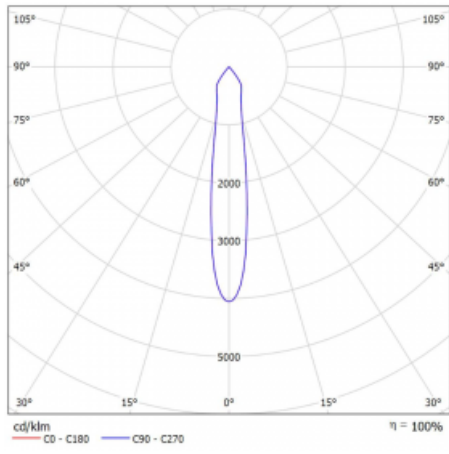

Rozměry 561 mm × 57 mm × 67 mm

Světelný zdroj LED MODUL

Druh optiky Reflektor

Světelný tok 1250 lm ± 10 %

Teplota chromatičnosti 4000 K studená bílá

Měrný výkon 92 lm/W

MacAdam zdroje 3

Index podání barev 90

Vyzařovací úhel 17°

UGR max. X=4H 21
Y=8H, ρ=70,50,20

Příkon svítidla 40.8 W ± 10 %

Zapojení svítidla Stmívatelné DALI

Elektrické napětí 220-240V

Frekvence 50/60Hz

  IP 20

Křivka