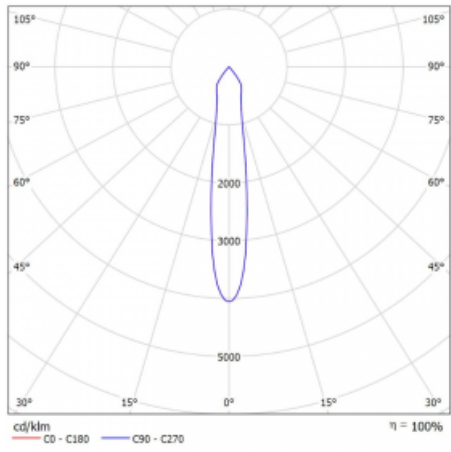

Rozměry 561 mm × 57 mm × 67 mm

Světelný zdroj LED MODUL

Druh optiky Reflektor

Světelný tok* 1750 lm ± 10 %

Teplota chromatičnosti 4000 K studená bílá

Měrný výkon 88 lm/W

MacAdam zdroje 3

Index podání barev 90

Vyzařovací úhel 17°

UGR max. X=4H 22.1
Y=8H, ρ=70,50,20

Příkon svítidla 40 W ± 10 %

Zapojení svítidla Předřadník nestmívatelný

Elektrické napětí 220-240V

Frekvence 50/60Hz

CE IP 20

Křivka