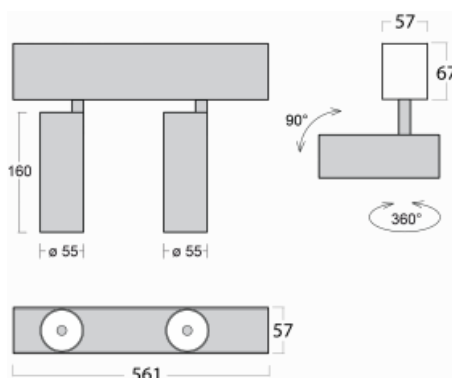

Technický výkres

Typ montáže	Vestavné, Přisazené, Nástěnné, Závěsné
Typ vyzařování	Přímé
Tvar svítidla	Lineární
Barva svítidla	Stříbrná
Materiál	Hliník
Životnost	L80/B20 50 000 hodin
Záruka	5 let
Popis svítidla	Svítidlo vestavné/přisazené/nástěnné/závěsné

Rozměry 561 mm × 57 mm × 67 mm

Světelný zdroj LED MODUL

Druh optiky Reflektor

Světelný tok* 1750 lm

Teplota chromatičnosti 4000 K studená bílá

Měrný výkon 88 lm/W

MacAdam zdroje 3

Index podání barev 90

Vyzařovací úhel 17°

UGR max. X=4H 22.1
Y=8H, ρ=70,50,20

Příkon svítidla* 40 W

Zapojení svítidla DALI

Elektrické napětí 220-240V

Frekvence 50/60Hz

Ⓢ CE IP 20

*±10 %