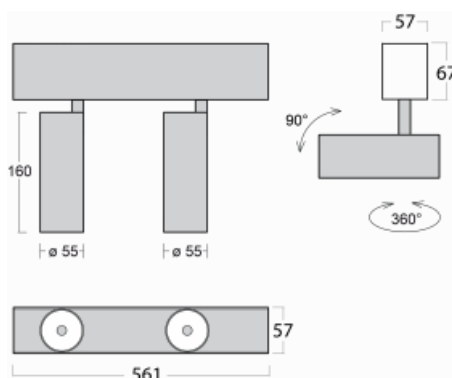

Technický výkres

Typ montáže	Vestavné, Přisazené, Nástěnné, Závěsné
Typ vyzařování	Přímé
Tvar svítidla	Lineární
Barva svítidla	Bílá
Materiál	Hliník
Životnost	L80/B20 50 000 hodin
Záruka	5 let
Popis svítidla	Svítidlo vestavné/přisazené/nástěnné/závěsné

Rozměry 561 mm × 57 mm × 67 mm

Světelný zdroj LED MODUL

Druh optiky Reflektor

Světelný tok* 1650 lm

Teplota chromatičnosti 3000 K teplá bílá

Měrný výkon 83 lm/W

MacAdam zdroje 3

Index podání barev 90

Vyzařovací úhel 17°

UGR max. X=4H 21.9
Y=8H, ρ=70,50,20

Příkon svítidla* 40 W

Zapojení svítidla DALI

Elektrické napětí 220-240V

Frekvence 50/60Hz

⊕ CE IP 20

*±10 %