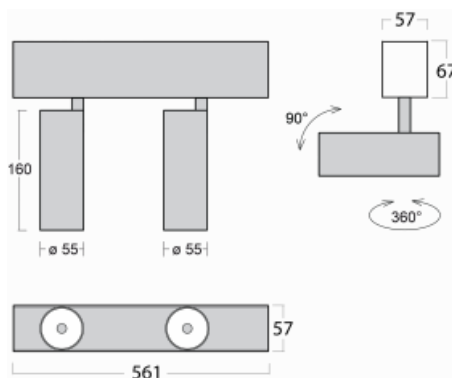

Technický výkres

Typ montáže	Vestavné, Přisazené, Nástěnné, Závěsné
Typ vyzařování	Přímé
Tvar svítidla	Lineární
Barva svítidla	Černá
Materiál	Hliník
Životnost	L80/B20 50 000 hodin
Záruka	5 let
Popis svítidla	Svítidlo vestavné/přisazené/nástěnné/závěsné

Rozměry 561 mm × 57 mm × 67 mm

Světelný zdroj LED MODUL

Druh optiky Reflektor

Světelný tok* 1650 lm

Teplota chromatičnosti 3000 K teplá bílá

Měrný výkon 83 lm/W

MacAdam zdroje 3

Index podání barev 90

Vyzařovací úhel 17°

UGR max. X=4H 21.9
Y=8H, ρ=70,50,20

Příkon svítidla* 40 W

Zapojení svítidla DALI

Elektrické napětí 220-240V

Frekvence 50/60Hz

IP 20

*±10 %