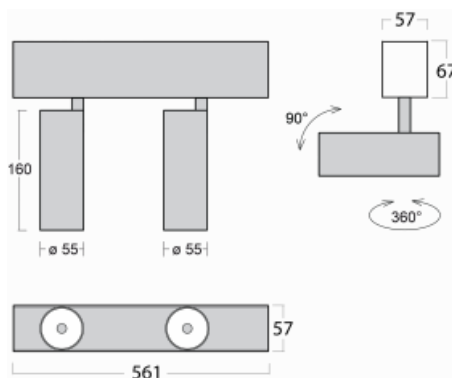

Technický výkres

Typ montáže	Vestavné, Přisazené, Nástěnné, Závěsné
Typ vyzařování	Přímé
Tvar svítidla	Lineární
Barva svítidla	Bílá
Materiál	Hliník
Životnost	L80/B20 50 000 hodin
Záruka	5 let
Popis svítidla	Svítidlo vestavné/přisazené/nástěnné/závěsné

Rozměry 561 mm × 57 mm × 67 mm

Světelný zdroj LED MODUL

Druh optiky Reflektor

Světelný tok* 1200 lm

Teplota chromatičnosti 3000 K teplá bílá

Měrný výkon 88 lm/W

MacAdam zdroje 3

Index podání barev 90

Vyzařovací úhel 17°

UGR max. X=4H 20.8
Y=8H, ρ=70,50,20

Příkon svítidla* 27.2 W

Zapojení svítidla ON/OFF

Elektrické napětí 220-240V

Frekvence 50/60Hz

IP 20

*±10 %