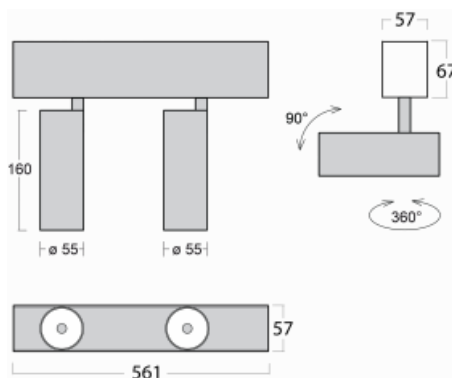

Technický výkres

Typ montáže	Vestavné, Přisazené, Nástěnné, Závěsné
Typ vyzařování	Přímé
Tvar svítidla	Lineární
Barva svítidla	Stříbrná
Materiál	Hliník
Životnost	L80/B20 50 000 hodin
Záruka	60 měsíců
Popis svítidla	Svítidlo vestavné/přisazené/nástěnné/závěsné

Rozměry 561 mm × 57 mm × 67 mm

Světelný zdroj LED MODUL

Druh optiky Reflektor

Světelný tok* 1250 lm ± 10 %

Teplota chromatičnosti 4000 K studená bílá

Měrný výkon 92 lm/W

MacAdam zdroje 3

Index podání barev 90

Vyzařovací úhel 17°

UGR max. X=4H 21
Y=8H, ρ=70,50,20

Příkon svítidla 27.2 W ± 10 %

Zapojení svítidla Stmívatelné DALI

Elektrické napětí 220-240V

Frekvence 50/60Hz

IP 20