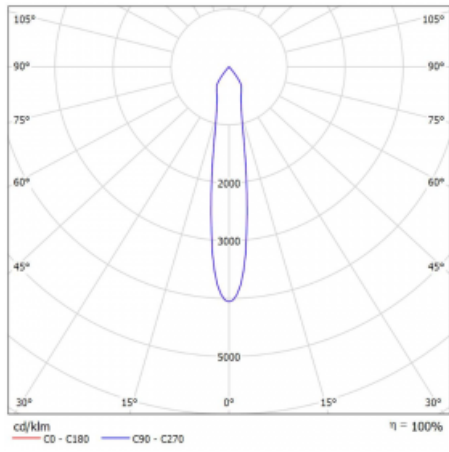

Rozměry 561 mm × 57 mm × 67 mm

Světelný zdroj LED MODUL

Druh optiky Reflektor

Světelný tok* 1250 lm ± 10 %

Teplota chromatičnosti 4000 K studená bílá

Měrný výkon 92 lm/W

MacAdam zdroje 3

Index podání barev 90

Vyzařovací úhel 17°

UGR max. X=4H 21
Y=8H, ρ=70,50,20

Příkon svítidla 27.2 W ± 10 %

Zapojení svítidla Stmívatelné DALI

Elektrické napětí 220-240V

Frekvence 50/60Hz

  IP 20

Křivka