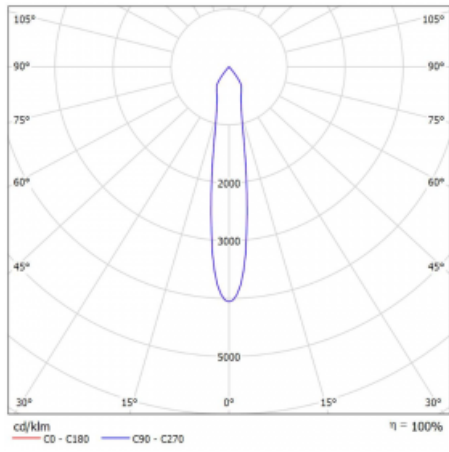

Rozměry 561 mm × 57 mm × 67 mm

Světelný zdroj LED MODUL

Druh optiky Reflektor

Světelný tok* 1200 lm ± 10 %

Teplota chromatičnosti 3000 K teplá bílá

Měrný výkon 88 lm/W

MacAdam zdroje 3

Index podání barev 90

Vyzařovací úhel 17°

UGR max. X=4H 20.8
Y=8H, ρ=70,50,20

Příkon svítidla 27.2 W ± 10 %

Zapojení svítidla Stmívatelné DALI

Elektrické napětí 220-240V

Frekvence 50/60Hz

  IP 20

Křivka