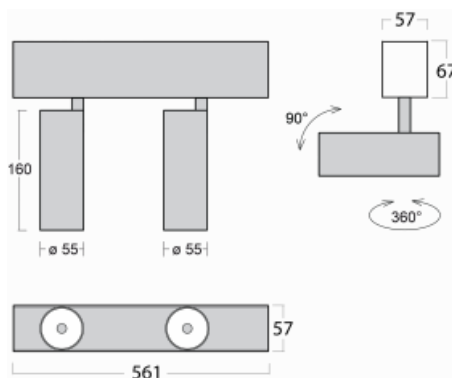

Svítidlo

Lina60-S

04S-200S-20GDD/930, B

EPD®

Na svítidle Lina60-S s přímým typem vyzařování oceníte systém L-Click, který efektivně uspoří čas i finance. Jak? Modul se jednoduše zacvakne do profilu, odpadá tak náročná část práce při montáži. Navíc je zabráněno dotyku LED technologie, čímž se prodlužuje životnost. Osvětlovací systém Lina60-S je možné sestavit do nekonečných linií a rozmanitých tvarů. Kromě výkonu má i skvělou cenu. Využití najde v obchodních, společenských i veřejných prostorech.

Technický výkres

Typ montáže	Vestavné, Přisazené, Nástěnné, Závěsné
Typ vyzařování	Přímé
Tvar svítidla	Lineární
Barva svítidla	Černá
Materiál	Hliník
Životnost	L80/B20 50 000 hodin
Záruka	60 měsíců
Popis svítidla	Svítidlo vestavné/přisazené/nástěnné/závěsné

Rozměry 561 mm × 57 mm × 67 mm

Světelný zdroj LED MODUL

Druh optiky Reflektor

Světelný tok* 1200 lm ± 10 %

Teplota chromatičnosti 3000 K teplá bílá

Měrný výkon 88 lm/W

MacAdam zdroje 3

Index podání barev 90

Vyzařovací úhel 17°

UGR max. X=4H 20.8
Y=8H, ρ=70,50,20

Příkon svítidla 27.2 W ± 10 %

Zapojení svítidla Stmívatelné DALI

Elektrické napětí 220-240V

Frekvence 50/60Hz

  IP 20

Křivka