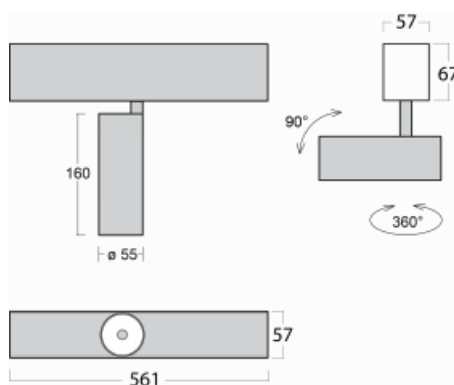

Technický výkres

Typ montáže	Vestavné, Přisazené, Nástěnné, Závěsné
Typ vyzařování	Přímé
Tvar svítidla	Lineární
Barva svítidla	Bílá
Materiál	Hliník
Životnost	L80/B20 50 000 hodin
Záruka	5 let
Popis svítidla	Svítidlo vestavné/přisazené/nástěnné/závěsné

Rozměry	561 mm × 57 mm × 67 mm

Světelný zdroj	LED MODUL

Druh optiky	Reflektor

Světelný tok*	1650 lm

Teplota chromatičnosti	3000 K teplá bílá

Měrný výkon	83 lm/W

MacAdam zdroje	3

Index podání barev	90

Vyzařovací úhel	17°

UGR max. X=4H Y=8H, ρ=70,50,20	21.9

Příkon svítidla*	20 W

Zapojení svítidla	ON/OFF

Elektrické napětí	220-240V

Frekvence	50/60Hz

*±10 %