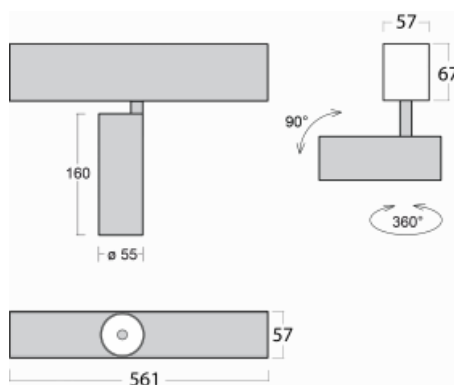

Technický výkres

Typ montáže	Vestavné, Přisazené, Nástěnné, Závěsné
Typ vyzařování	Přímé
Tvar svítidla	Lineární
Barva svítidla	Stříbrná
Materiál	Hliník
Životnost	L80/B20 50 000 hodin
Záruka	5 let
Popis svítidla	Svítidlo vestavné/přisazené/nástěnné/závěsné

Rozměry 561 mm × 57 mm × 67 mm

Světelný zdroj LED MODUL

Druh optiky Reflektor

Světelný tok 1650 lm ± 10 %

Teplota chromatičnosti 3000 K teplá bílá

Měrný výkon 83 lm/W

MacAdam zdroje 3

Index podání barev 90

Vyzařovací úhel 17°

UGR max. X=4H 21.9
Y=8H, ρ=70,50,20

Příkon svítidla 20 W ± 10 %

Zapojení svítidla Předradník nestmívatelný

Elektrické napětí 220-240V

Frekvence 50/60Hz

IP 20