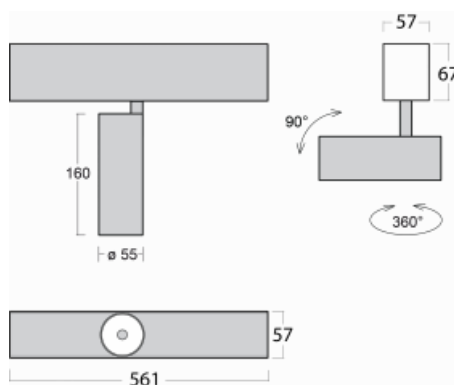

Technický výkres

Typ montáže	Vestavné, Přisazené, Nástěnné, Závěsné
Typ vyzařování	Přímé
Tvar svítidla	Lineární
Barva svítidla	Bílá
Materiál	Hliník
Životnost	L80/B20 50 000 hodin
Záruka	60 měsíců
Popis svítidla	Svítidlo vestavné/přisazené/nástěnné/závěsné

Rozměry 561 mm × 57 mm × 67 mm

Světelný zdroj LED MODUL

Druh optiky Reflektor

Světelný tok 1750 lm ± 10 %

Teplota chromatičnosti 4000 K studená bílá

Měrný výkon 88 lm/W

MacAdam zdroje 3

Index podání barev 90

Vyzařovací úhel 17°

UGR max. X=4H 22.1
Y=8H, ρ=70,50,20

Příkon svítidla 20 W ± 10 %

Zapojení svítidla Stmívatelné DALI

Elektrické napětí 220-240V

Frekvence 50/60Hz

IP 20