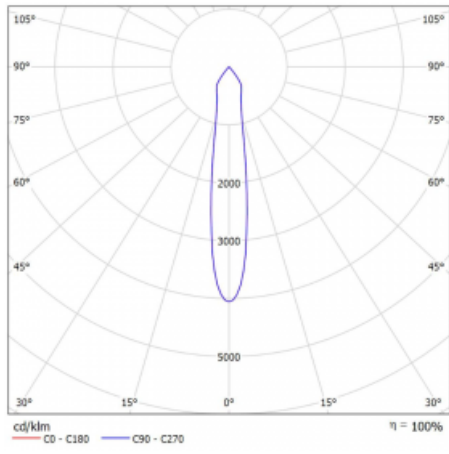

Rozměry 561 mm × 57 mm × 67 mm

Světelný zdroj LED MODUL

Druh optiky Reflektor

Světelný tok 1750 lm ± 10 %

Teplota chromatičnosti 4000 K studená bílá

Měrný výkon 88 lm/W

MacAdam zdroje 3

Index podání barev 90

Vyzařovací úhel 17°

UGR max. X=4H 22.1
Y=8H, ρ=70,50,20

Příkon svítidla 20 W ± 10 %

Zapojení svítidla Stmívatelné DALI

Elektrické napětí 220-240V

Frekvence 50/60Hz

  IP 20

Křivka