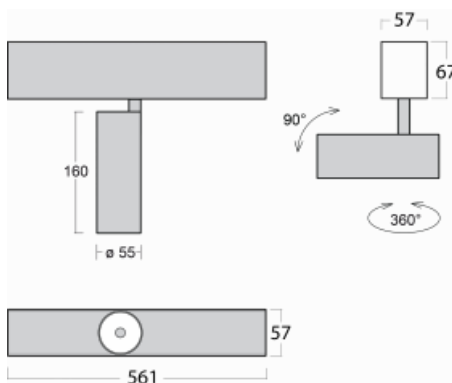

Technický výkres

Typ montáže	Vestavné, Přisazené, Nástěnné, Závěsné
Typ vyzařování	Přímé
Tvar svítidla	Lineární
Barva svítidla	Bílá
Materiál	Hliník
Životnost	L80/B20 50 000 hodin
Záruka	5 let
Popis svítidla	Svítidlo vestavné/přisazené/nástěnné/závěsné

Rozměry 561 mm × 57 mm × 67 mm

Světelný zdroj LED MODUL

Druh optiky Reflektor

Světelný tok* 1750 lm

Teplota chromatičnosti 4000 K studená bílá

Měrný výkon 88 lm/W

MacAdam zdroje 3

Index podání barev 90

Vyzařovací úhel 17°

UGR max. X=4H 22.1
Y=8H, ρ=70,50,20

Příkon svítidla* 20 W

Zapojení svítidla DALI

Elektrické napětí 220-240V

Frekvence 50/60Hz

Ⓢ CE IP 20

*±10 %