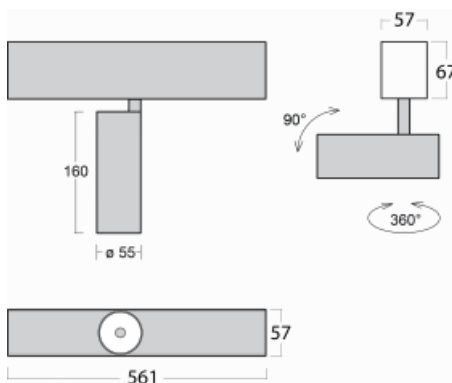

Technický výkres

Typ montáže	Vestavné, Přisazené, Nástěnné, Závěsné
Typ vyzařování	Přímé
Tvar svítidla	Lineární
Barva svítidla	Stříbrná
Materiál	Hliník
Životnost	L80/B20 50 000 hodin
Záruka	60 měsíců
Popis svítidla	Svítidlo vestavné/přisazené/nástěnné/závěsné

Rozměry 561 mm × 57 mm × 67 mm

Světelný zdroj LED MODUL

Druh optiky Reflektor

Světelný tok 1750 lm ± 10 %

Teplota chromatičnosti 4000 K studená bílá

Měrný výkon 88 lm/W

MacAdam zdroje 3

Index podání barev 90

Vyzařovací úhel 17°

UGR max. X=4H 22.1
Y=8H, ρ=70,50,20

Příkon svítidla 20 W ± 10 %

Zapojení svítidla Stmívatelné DALI

Elektrické napětí 220-240V

Frekvence 50/60Hz

IP 20