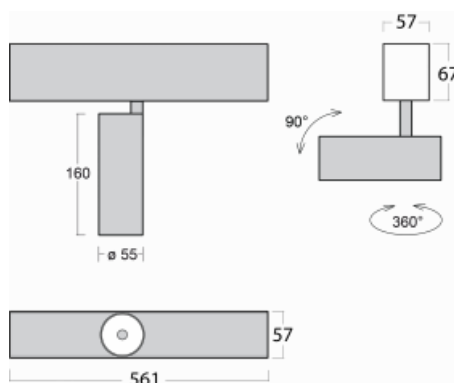

Svítidlo

Lina60-S

04S-200S-10GGD/940, B

EPD®

Na svítidle Lina60-S s přímým typem vyzařování oceníte systém L-Click, který efektivně uspoří čas i finance. Jak? Modul se jednoduše zacvakne do profilu, odpadá tak náročná část práce při montáži. Navíc je zabráněno dotyku LED technologie, čímž se prodlužuje životnost. Osvětlovací systém Lina60-S je možné sestavit do nekonečných linií a rozmanitých tvarů. Kromě výkonu má i skvělou cenu. Využití najde v obchodních, společenských i veřejných prostorech.

Technický výkres

Typ montáže	Vestavné, Přisazené, Nástěnné, Závěsné
Typ vyzařování	Přímé
Tvar svítidla	Lineární
Barva svítidla	Černá
Materiál	Hliník
Životnost	L80/B20 50 000 hodin
Záruka	5 let
Popis svítidla	Svítidlo vestavné/přisazené/nástěnné/závěsné

Rozměry 561 mm × 57 mm × 67 mm

Světelný zdroj LED MODUL

Druh optiky Reflektor

Světelný tok* 1750 lm

Teplota chromatičnosti 4000 K studená bílá

Měrný výkon 88 lm/W

MacAdam zdroje 3

Index podání barev 90