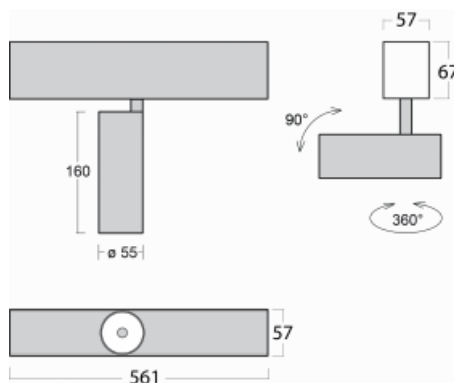

Technický výkres

Typ montáže	Vestavné, Přisazené, Nástěnné, Závěsné
Typ vyzařování	Přímé
Tvar svítidla	Lineární
Barva svítidla	Černá
Materiál	Hliník
Životnost	L80/B20 50 000 hodin
Záruka	60 měsíců
Popis svítidla	Svítidlo vestavné/přisazené/nástěnné/závěsné

Rozměry	561 mm × 57 mm × 67 mm
Světelný zdroj	LED MODUL

Druh optiky	Reflektor
Světelný tok	1750 lm ± 10 %
Teplota chromatičnosti	4000 K studená bílá

Měrný výkon	88 lm/W

MacAdam zdroje	3

Index podání barev	90

Vyzařovací úhel	17°

UGR max. X=4H	22.1
Y=8H, ρ=70,50,20	

Příkon svítidla	20 W ± 10 %

Zapojení svítidla	Stmívatelné DALI

Elektrické napětí	220-240V

Frekvence	50/60Hz

IP 20