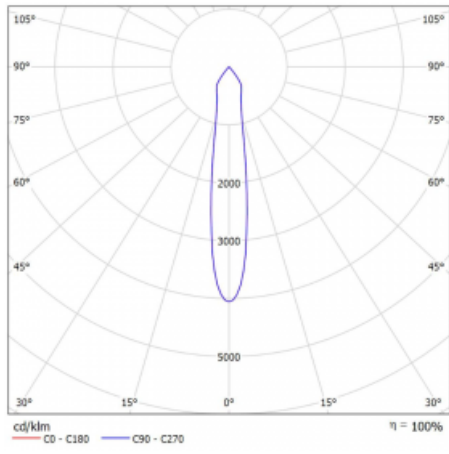

Rozměry 561 mm × 57 mm × 67 mm

Světelný zdroj LED MODUL

Druh optiky Reflektor

Světelný tok* 1650 lm ± 10 %

Teplota chromatičnosti 3000 K teplá bílá

Měrný výkon 83 lm/W

MacAdam zdroje 3

Index podání barev 90

Vyzařovací úhel 17°

UGR max. X=4H 21.9
Y=8H, ρ=70,50,20

Příkon svítidla 20 W ± 10 %

Zapojení svítidla Stmívatelné DALI

Elektrické napětí 220-240V

Frekvence 50/60Hz

  IP 20

Křivka