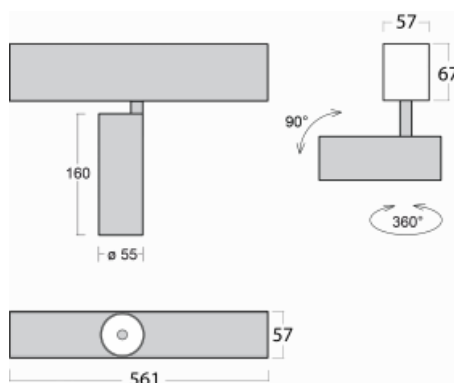

Technický výkres

Typ montáže	Vestavné, Přisazené, Nástěnné, Závěsné
Typ vyzařování	Přímé
Tvar svítidla	Lineární
Barva svítidla	Stříbrná
Materiál	Hliník
Životnost	L80/B20 50 000 hodin
Záruka	5 let
Popis svítidla	Svítidlo vestavné/přisazené/nástěnné/závěsné

Rozměry 561 mm × 57 mm × 67 mm

Světelný zdroj LED MODUL

Druh optiky Reflektor

Světelný tok* 1250 lm

Teplota chromatičnosti 4000 K studená bílá

Měrný výkon 92 lm/W

MacAdam zdroje 3

Index podání barev 90

Vyzařovací úhel 17°

UGR max. X=4H 21
Y=8H, ρ=70,50,20

Příkon svítidla* 13.6 W

Zapojení svítidla ON/OFF

Elektrické napětí 220-240V

Frekvence 50/60Hz

Ⓢ CE IP 20

*±10 %