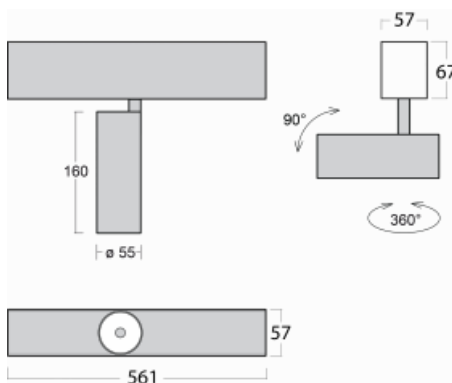

Technický výkres

Typ montáže	Vestavné, Přisazené, Nástěnné, Závěsné
Typ vyzařování	Přímé
Tvar svítidla	Lineární
Barva svítidla	Stříbrná
Materiál	Hliník
Životnost	L80/B20 50 000 hodin
Záruka	60 měsíců
Popis svítidla	Svítidlo vestavné/přisazené/nástěnné/závěsné

Rozměry 561 mm × 57 mm × 67 mm

Světelný zdroj LED MODUL

Druh optiky Reflektor

Světelný tok 1250 lm ± 10 %

Teplota chromatičnosti 4000 K studená bílá

Měrný výkon 92 lm/W

MacAdam zdroje 3

Index podání barev 90

Vyzařovací úhel 17°

UGR max. X=4H 21
Y=8H, ρ=70,50,20

Příkon svítidla 13.6 W ± 10 %

Zapojení svítidla Předradník nestmívatelný

Elektrické napětí 220-240V

Frekvence 50/60Hz

IP 20