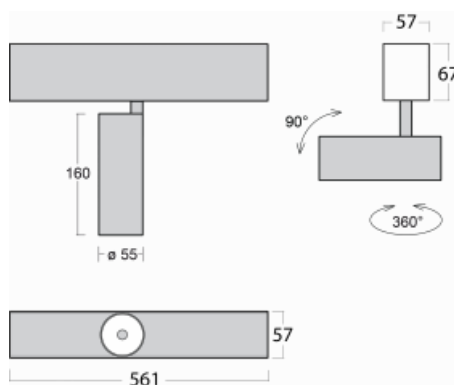

Technický výkres

Typ montáže	Vestavné, Přisazené, Nástěnné, Závěsné
Typ vyzařování	Přímé
Tvar svítidla	Lineární
Barva svítidla	Bílá
Materiál	Hliník
Životnost	L80/B20 50 000 hodin
Záruka	5 let
Popis svítidla	Svítidlo vestavné/přisazené/nástěnné/závěsné

Rozměry	561 mm × 57 mm × 67 mm

Světelný zdroj	LED MODUL

Druh optiky	Reflektor

Světelný tok*	1200 lm

Teplota chromatičnosti	3000 K teplá bílá

Měrný výkon	88 lm/W

MacAdam zdroje	3

Index podání barev	90

Vyzařovací úhel	17°

UGR max. X=4H Y=8H, ρ=70,50,20	20.8

Příkon svítidla*	13.6 W

Zapojení svítidla	ON/OFF

Elektrické napětí	220-240V

Frekvence	50/60Hz

*±10 %